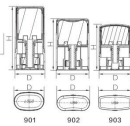

特写系列 (主打系列)
CLOSE-UP SERIES(MAIN SERIES)

云霓塑业
YUNWU PLASTICS

型号 MODEL	容量 CAPACITY	印刷面积 PRINTING AREA(AP)	高度 (H)	直径 (D)	材质 MATERIAL
12ML-5	12ml	66.5mmx74.8mm	33mm	74.8mm	PP

YUNWU PLASTICS

特写系列 (主打系列)
CLOSE-UP SERIES(MAIN SERIES)