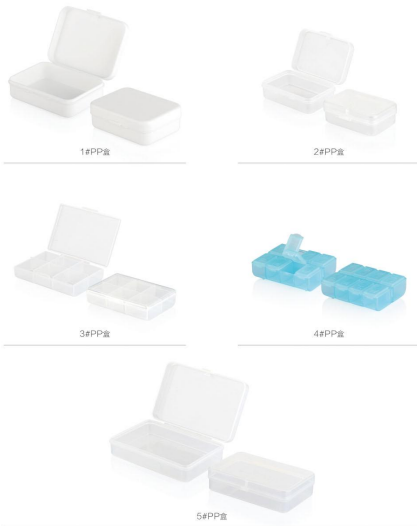

试用装
TRIAL SET SERIES