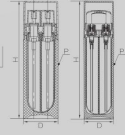

双管瓶
DUAL BOTTLE SERIES