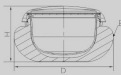

型号 MODEL	容量 CAPACITY	印刷面积 PRINTING AREA(P)	高度 (H)	直径 (D)	材质 MATERIAL
15G-6面霜瓶	15g	Ø 40mm	34mm	59.5mm	PMMA
30G-6面霜瓶	30g	Ø 51mm	45mm	81mm	PMMA
50G-6面霜瓶	50g	Ø 51mm	45mm	81mm	PMMA