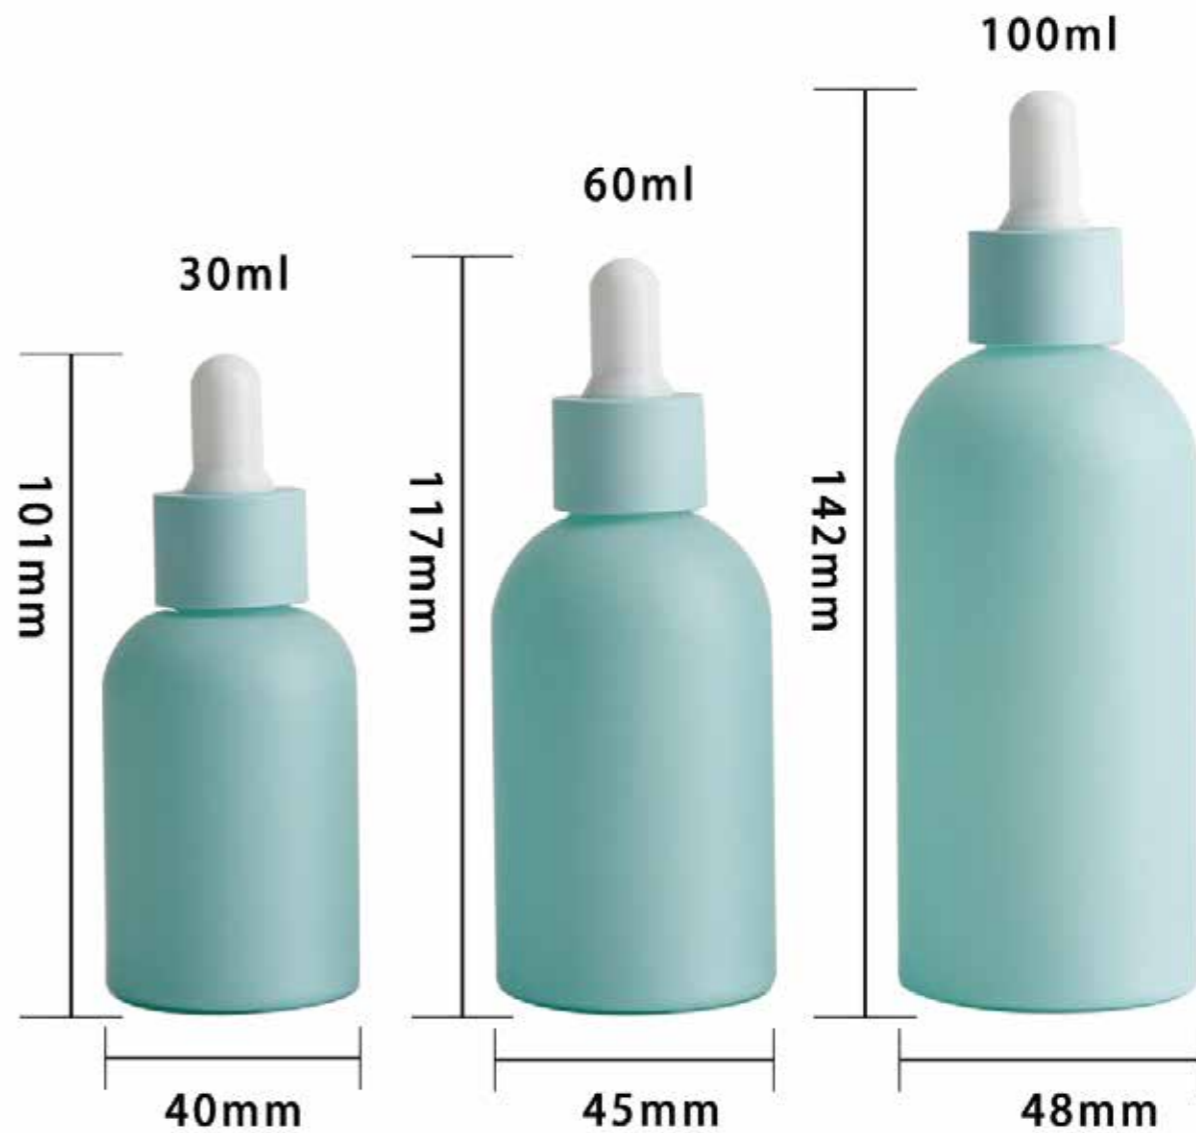

产品展示
ENTERPRISE IDEASE IDEA