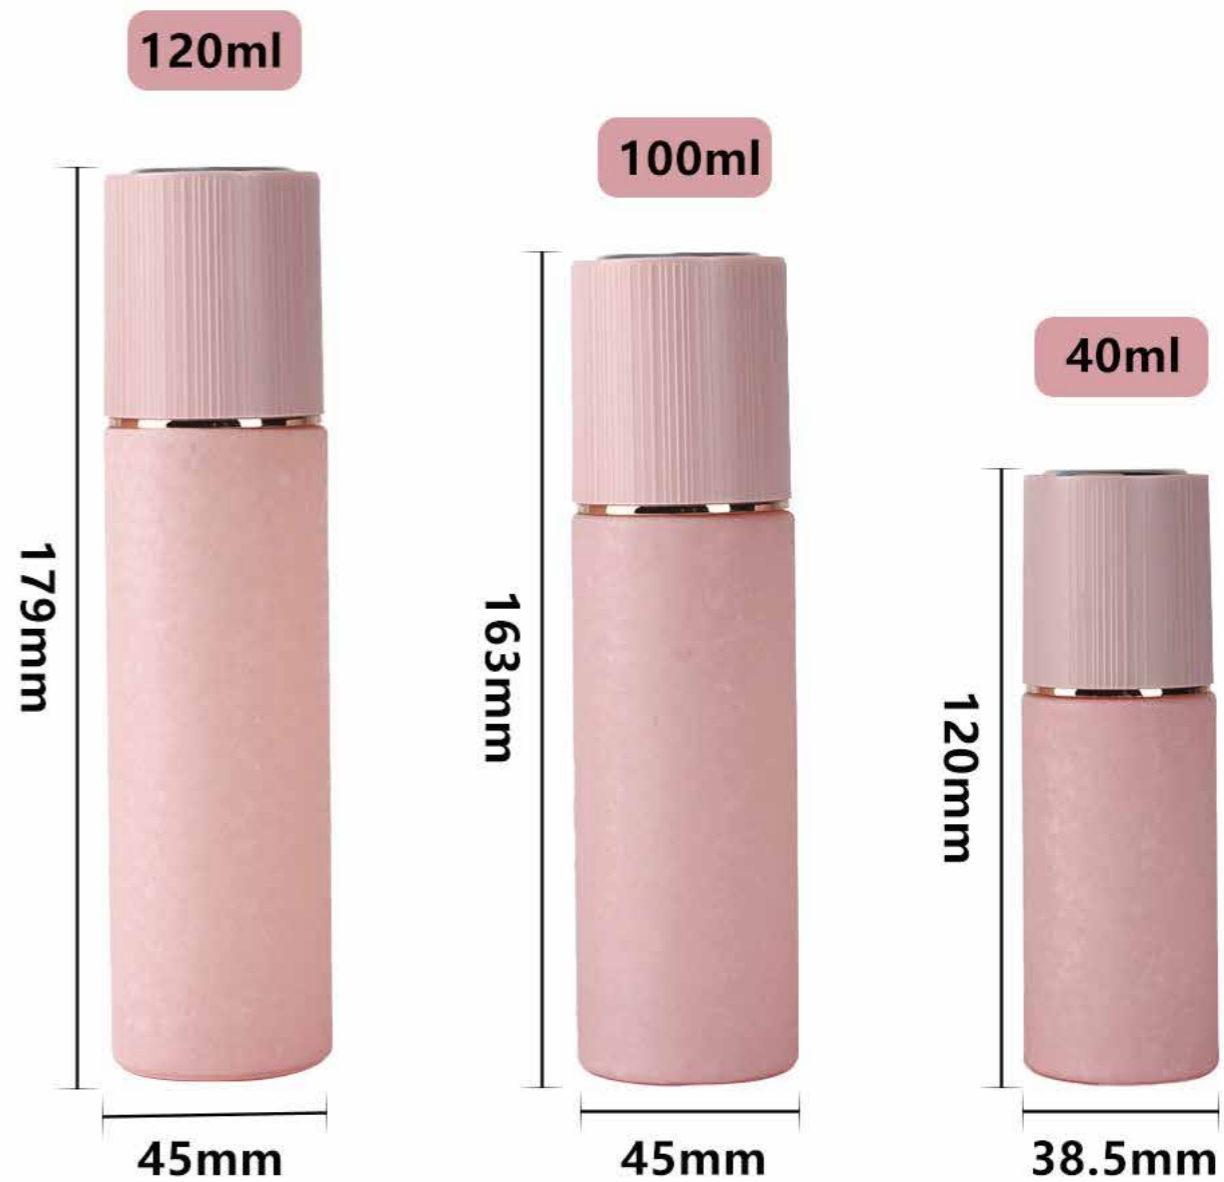

产品展示

ENTERPRISE IDEASE IDEA