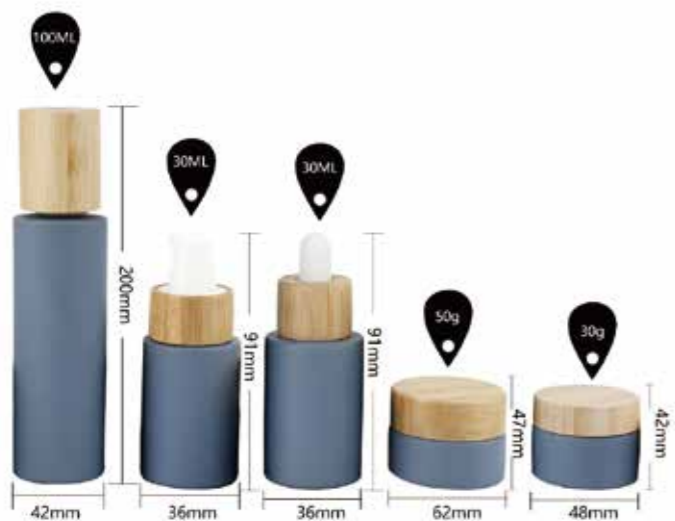

产品展示

Enterprise Idease Idea