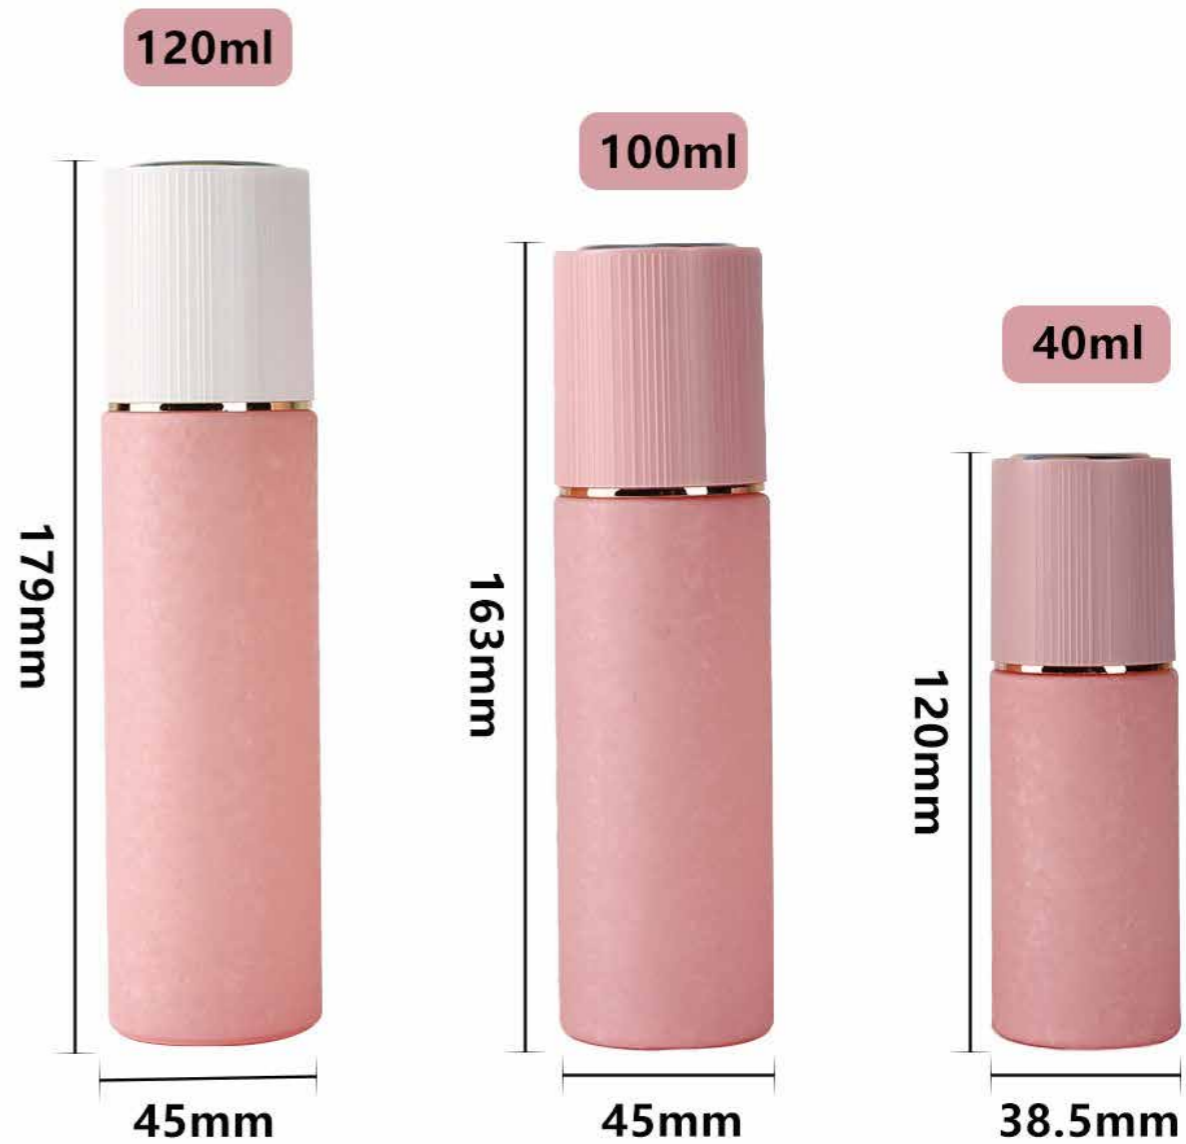

产品展示
ENTERPRISE IDEASE IDEA